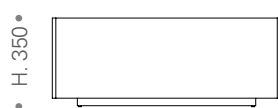

COSMO 05, 06, 07, 08

- P. 1100 •