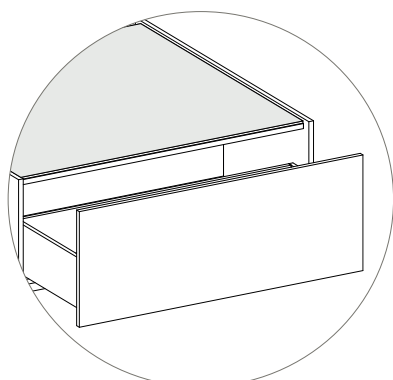

- P. 1100 •

- L. 434 •
- L. 584 •
- L. 884 •
- L. 1184 •

CARATTERISTICHE TECNICHE | TECHNICAL CHARACTERISTICS

CASSETTI | DRAWERS

In entrambe le configurazioni della collezione Cosmo sono presenti cassetti con guide estrazione parziale e soft closing di serie. Estrazione totale opzionale con maggiorazione valorizzata nel listino da pagina 163. Nella versione solo cassetti (A) i tavolini presentano apertura bifacciale, sono dotati quindi di due cassetti. Nella versione con raster in cuoio (B) la collezione presenta solo un cassetto.