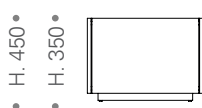

FINITURE DISPONIBILI | AVAILABLE FINISHES

FINITURE TAVOLINO LOW TABLE FINISHES

MFB MELAMINICO BASE | <i>BASIC MELAMINE</i>	LM LACCATO METAL | <i>METAL LACQUERED</i>
MP MELAMINICO PLUS | <i>PLUS MELAMINE</i>	EB ESSENZA BASE | <i>BASIC VENEERED</i>
LO LACCATO OPACO | <i>MATT LACQUERED</i>	EP ESSENZA PLUS | <i>PLUS VENEERED</i>
LL LACCATO LUCIDO | <i>GLOSSY LACQUERED</i>	LL LACCATO LUCIDO | <i>GLOSSY LACQUERED</i>

FINITURE TOP TOP FINISHES

VETRO | <i>GLASS</i>
VET VETRO CAT. C | <i>C CAT. GLAS</i>
- Specchio bronzo | <i>Bronze mirror</i>
- Specchio dark | <i>Dark mirror</i>
GRSA GRES CAT. A | <i>A CAT. GRES</i>
GRSB GRES CAT. B | <i>B CAT. GRES</i>

MODULARITÀ | MODULARITY

COSMO 01, 02, 03, 04

- P. 450 •
- P. 600 •